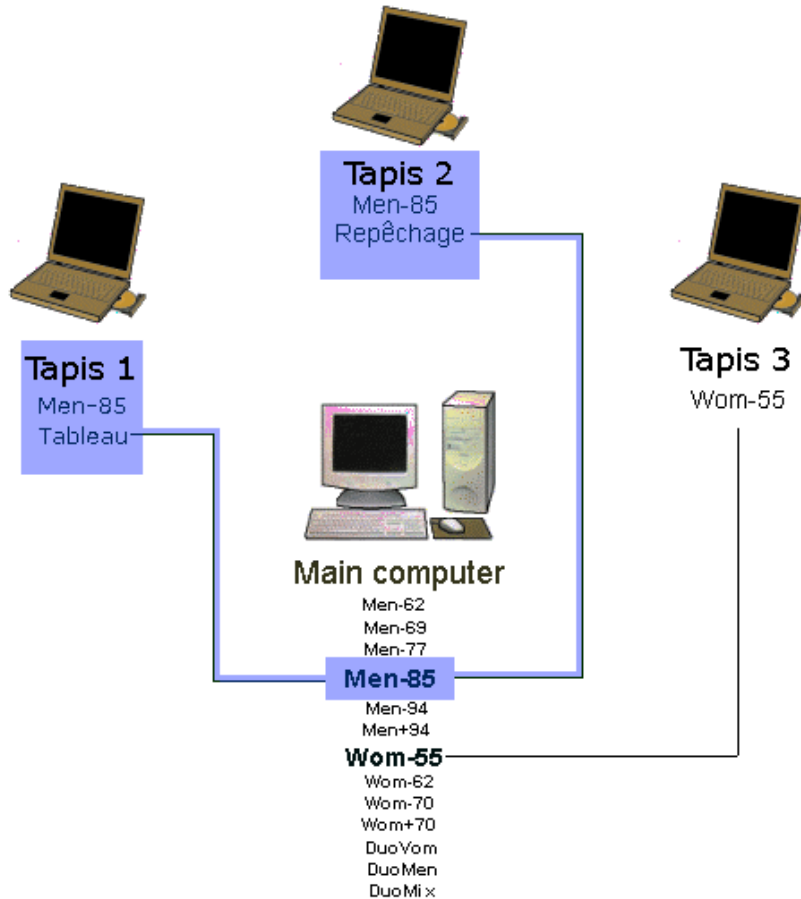

Fonctions des différents postes-ordinateurs

Les ordinateurs de tapis ouvrent les catégories de leur choix sur l'ordinateur principal. Plusieurs ordinateurs de tapis peuvent traiter en même temps différentes parties de la même catégorie.

L'ordre naturel des combats est indiqué par le numéro de match mais l'utilisateur est libre de lancer n'importe lequel d'entre eux.