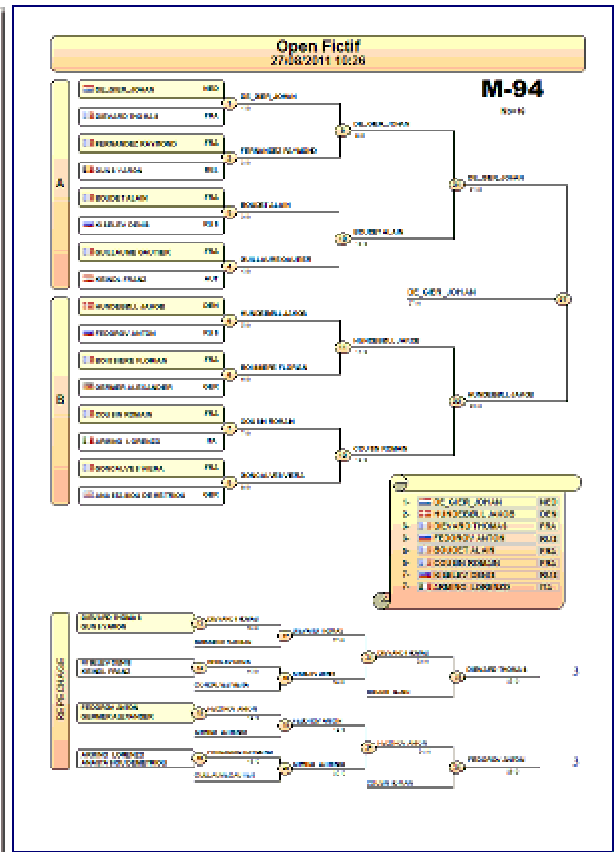

Word / Open Office