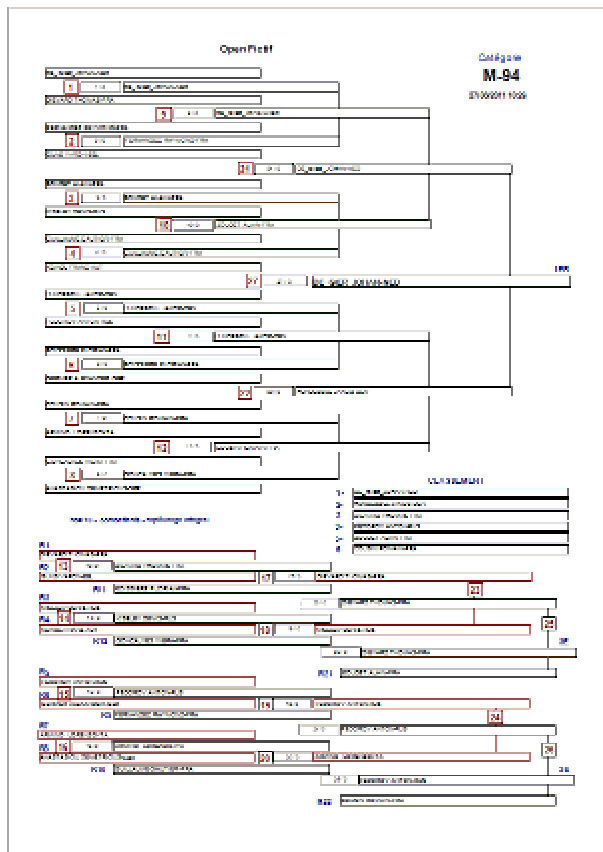

Tous les points et pénalités aussi bien que le déclenchement des chronomètres se donnent avec un clic-gauche et s'annulent avec un clic droit.
Tous les matches, avec points, pénalités et temps de combat, sont sauvegardés dans les fichiers de PChamp (.chp) et sont réaffichés à chaque ouverture.

Particularité de la feuille de match Duo

Les notes sont attribuées avec la simple pression de deux touches.
Ici aussi, tous les matches, avec points, pénalités et temps de combat, sont conservés dans les fichiers (.chp) de PChamp et réaffichés à chaque ouverture.

Impression des tableaux

L'impression est proposée en mode système avec des tableaux simples et en option sous Word ou OpenOffice si le logiciel choisi est déjà installé sur l'ordinateur.

Note: contrairement à Word, OpenOffice de OpenOffice.org est un logiciel libre qui peut être utilisé légalement gratuitement et PChamp obtient exactement le même tableau dans les deux cas.

Système