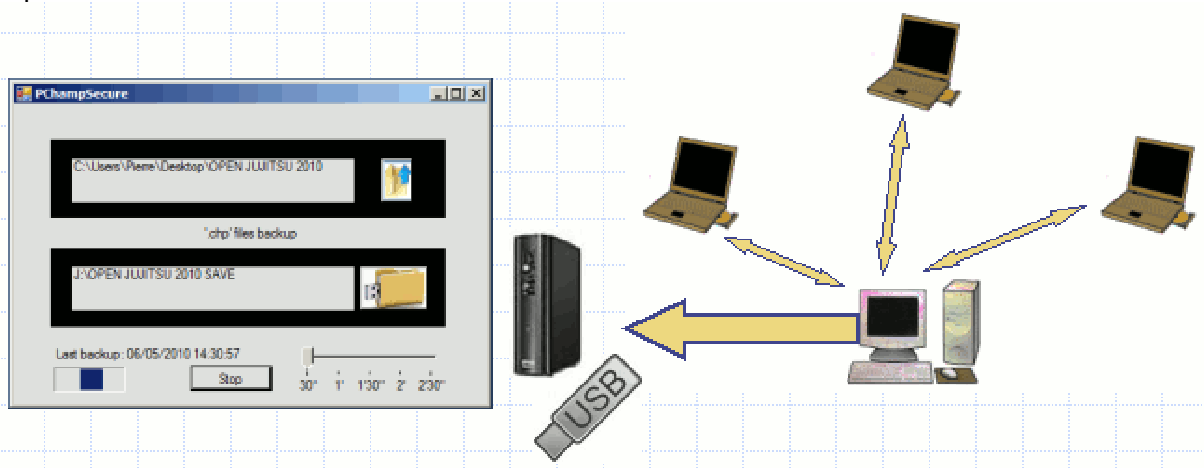

Fonctions des différents postes-ordinateurs

Les ordinateurs de tapis ouvrent les catégories de leur choix sur l'ordinateur principal. Plusieurs ordinateurs de tapis peuvent traiter en même temps différentes parties de la même catégorie.

L'ordre naturel des combats est indiqué par le numéro de match mais l'utilisateur est libre de lancer n'importe lequel d'entre eux.

Sécurité

L'ordinateur principal peut être protégé en permanence par une sauvegarde automatique sur une unité secondaire (par exemple une clé USB), si l'administrateur lance 'PChampSecure', un des outils intégré de la suite logicielle.

De plus, si la communication entre l'ordinateur principal et l'ordinateur de tapis est défectueuse, une sauvegarde automatique est faite sur l'ordinateur de tapis qui permet à celui-ci de continuer séparément.